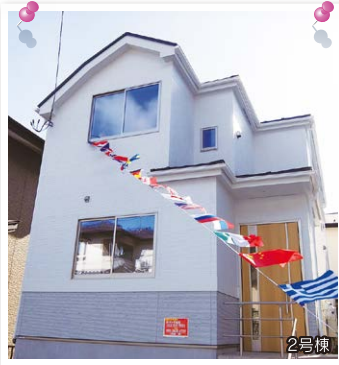

全2棟

仙台八木山南 4期

4LDK! 嬉しい都市ガス! 駐車2台可!

仲介手数料 無料!!

2,590万円の場合 約90万円もお得!!

周辺情報

- ■交通
  地下鉄東西線「八木山動物公園」駅…徒歩20分
- ■学区
  仙台市立八木山南小学校…徒歩6分
  仙台市立八木山中学校…徒歩23分
- ■周辺施設
  八木山一丁目西公園…徒歩3分
  聖ルカ幼稚園…徒歩5分
  セブンイレブン…徒歩7分
  仙台赤十字病院…徒歩12分

1号棟 価格 2,390万円 (税込) 4LDK

建築確認番号: 第HPA-22-04572-1号
土地面積/約124.13㎡(約37.55坪)
建物面積/約92.74㎡(約28.04坪)

2号棟 価格 2,590万円 (税込) 4LDK

建築確認番号: 第HPA-22-04573-1号
土地面積/約128.22㎡(約38.79坪)
建物面積/約97.50㎡(約29.48坪)

物件概要

- 現住所/宮城県仙台市太白区八木山南3丁目17-15
- 用途地域/第1種住居地域 建ぺい率/50%
- 都市計画/市街化区域 容積率/80%
- 構造規模/木造サイディング貼2階建
- 完成日/2022年10月中旬 土地権利/所有権
- 設備/公営水道、公共下水、東北電力、都市ガス

家賃と比べてください!!

1号棟 2,390万円の場合

- 借入金額/2,290万円
- 返済期間/35年
- 地方銀行変動金利/0.65%
- 手付/100万円
- ボーナス払いなし

月々 60,975円

※金利は2023年2月現在 ※融資限度額 物件の価格100% ※上記の住宅ローンのお借入れの場合、銀行所定の要件を満たす必要があります。
※住宅ローンに関する費用・登記費用・その他別途費用・事務手数料が必要です。 ※借入額、借入条件等につきましては制限がございます。 ※審査により融資条件が変わる場合があります。
※図面と現況が異なる場合、現況優先となります。 ※高低差表記は現況と異なる場合、現況を優先させます。 ※現地測量前につき、敷地面積及びプランに変更がある場合があります。 ※建物、配置は実際とは多少異なる場合があります。 ※外構は実際とは異なります。 ※文、植栽及び車は価格に含まれておりません。 ※帖数はPSを含みます。 ※サッシ位置及びサイズは、実際とは異なる場合があります。

※取引態様: 売主 ※有効期限: 2023年3月末日

移転しました

■加盟団体 (公社)全日本不動産協会会員 (公社)不動産保証協会会員

株式会社 花まるハウス

宮城県知事 免許(3)第5866号 〒989-3126 仙台市青葉区落合2丁目2-10 1階 FAX 022-796-5681 ホームページ <http://hanamaru-h.com>

完全予約制

TEL.022-796-5680

E-mail: contact@hanamaru-h.com

担当: 佐藤 (070-6638-5444)
営業時間 AM9:30~PM6:00
日曜・祝日もご案内致します