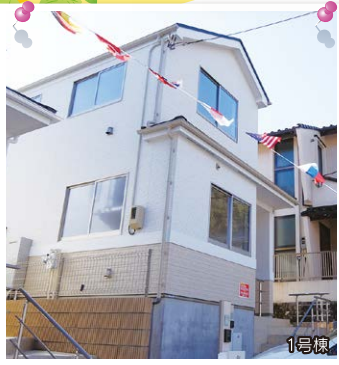

全2棟

仙台八木山南 4期

4LDK! 嬉しい都市ガス! 駐車2台可!