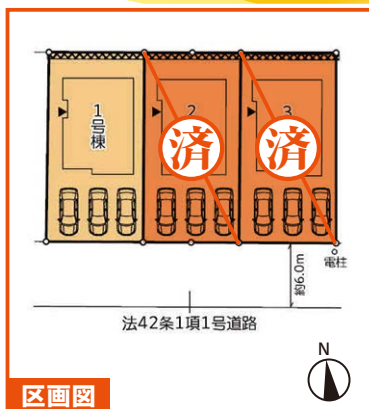

あと1棟

青葉区栗生 Ⅱ期

全棟45坪以上!並列3台駐車可能!南向きで日当り良好!

仲介手数料 無料!!

約85万円もお得!!

- 交通**
JR仙山線「陸前落合」駅 ……徒歩23分
- 学区**
仙台市立栗生小学校 ……徒歩21分
仙台市立広瀬中学校 ……徒歩49分
仙台市立折立中学校 ……徒歩16分
- 周辺施設**
つかさ屋 栗生店 ……徒歩 9分
仙台市折立保育所 ……徒歩14分
ファミリーマート 栗生四丁目店 ……徒歩17分

物件概要

現住所/宮城県仙台市青葉区栗生1丁目7-4
用途地域/第1種低層住居専用地域 土地権利/所有権
都市計画/市街化区域 建ぺい率/50%
構造規模/木造サイディング貼2階建 容積率/80%
完成日/2022年9月
設備/公営水道、公共下水、東北電力、都市ガス

1号棟 価格 2,490万円 (税込)

建築確認番号:第HPA-22-06538-1号
土地面積/約157.30㎡(約47.58坪)
建物面積/約 97.70㎡(約29.54坪)