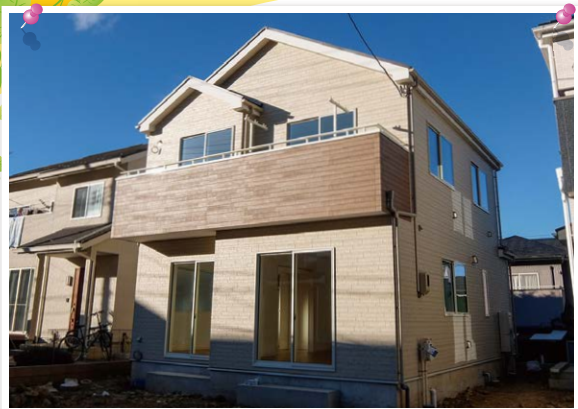

あと1棟

青葉区栗生 Ⅱ期

全棟45坪以上!並列3台駐車可能!南向きで日当り良好!

仲介手数料 無料!!

約85万円もお得!!

- 交通**
JR仙山線「陸前落合」駅 ……徒歩23分
- 学区**
仙台市立栗生小学校 ……徒歩21分
仙台市立広瀬中学校 ……徒歩49分
仙台市立折立中学校 ……徒歩16分
- 周辺施設**
つかさ屋 栗生店 ……徒歩 9分
仙台市折立保育所 ……徒歩14分
ファミリーマート 栗生四丁目店 ……徒歩17分

物件概要

現住所/宮城県仙台市青葉区栗生1丁目7-4
用途地域/第1種低層住居専用地域 土地権利/所有権
都市計画/市街化区域 建ぺい率/50%
構造規模/木造サイディング貼2階建 容積率/80%
完成日/2022年9月
設備/公営水道、公共下水、東北電力、都市ガス

1号棟 価格 2,490万円 (税込)

建築確認番号:第HPA-22-06538-1号
土地面積/約157.30㎡(約47.58坪)
建物面積/約 97.70㎡(約29.54坪)