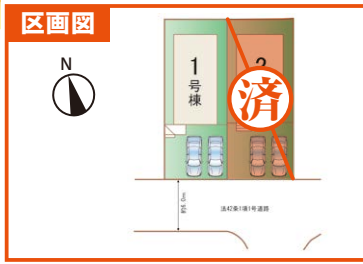

あと1棟

仙台将監 13期

4LDK!通勤・通学にも
便利な立地!都市ガス!
広々LDK!駐車2台可!

仲介手数料 無料!!

3,590万円の場合
約120万円もお得!!

1号棟 価格 **3,590**万円 (税込)
4LDK

建築確認番号:第HPA-23-03469-1号
土地面積/約136.22㎡(約41.20坪)
建物面積/約95.32㎡(約28.83坪)

- 交通**
地下鉄南北線「泉中央」駅 ……バス乗車 8分
宮城交通バス「将監八丁目」停 ……徒歩 6分
- 学区**
仙台市立将監小学校 ……徒歩 6分
仙台市立将監東中学校 ……徒歩 11分
- 周辺施設**
パリス将監西保育園 ……徒歩 5分
ザ・ビッグエクスプレス将監店 ……徒歩 6分
ファミリーマート仙台将監五丁目店 ……徒歩 8分
将監公園 ……徒歩 10分
ヨークベニマル泉将監店 ……徒歩 13分

周辺情報

物件概要

現住所/宮城県仙台市泉区将監7丁目1-65の一部
用途地域/第一種低層住居専用地域 建ぺい率/50%
都市計画/市街化区域 容積率/80%
構造規模/木造サイディング貼アスファルトシングル葺2階建
完成日/2023年8月 土地権利/所有権
設備/公営水道、公共下水、東北電力、都市ガス

価格改定しました!!

1号棟 3,590万円の場合

お支払い例
借入金額/3,490万円
返済期間/35年
地方銀行変動金利/0.65%
手付/100万円
ボーナス払いなし