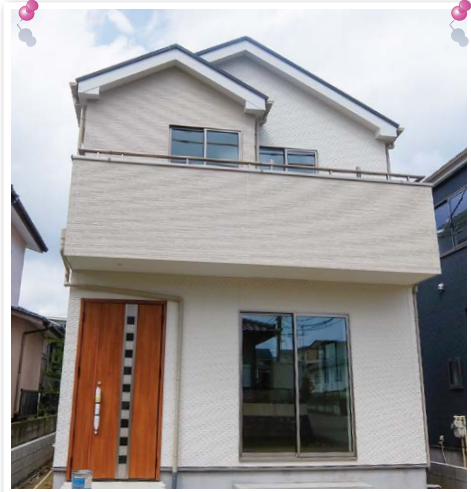

あと1棟

仙台将監 13期

4LDK!通勤・通学にも
便利な立地!都市ガス!
広々LDK!駐車2台可!

仲介手数料 無料!!

3,590万円の場合
約120万円もお得!!

1号棟 価格 **3,590**万円 (税込)
4LDK

建築確認番号:第HPA-23-03469-1号
土地面積/約136.22㎡(約41.20坪)
建物面積/約95.32㎡(約28.83坪)

- 交通**
地下鉄南北線「泉中央」駅 ……バス乗車 8分
宮城交通バス「将監八丁目」停 ……徒歩 6分
- 学区**
仙台市立将監小学校 ……徒歩 6分
仙台市立将監東中学校 ……徒歩 11分
- 周辺施設**
パリス将監西保育園 ……徒歩 5分
ザ・ビッグエクスプレス将監店 ……徒歩 6分
ファミリーマート仙台将監五丁目店 ……徒歩 8分
将監公園 ……徒歩 10分
ヨークベニマル泉将監店 ……徒歩 13分

周辺情報

物件概要

現住所/宮城県仙台市泉区将監7丁目1-65の一部
用途地域/第一種低層住居専用地域 建ぺい率/50%
都市計画/市街化区域 容積率/80%
構造規模/木造サイディング貼アスファルトシングル葺2階建
完成日/2023年8月 土地権利/所有権
設備/公営水道、公共下水、東北電力、都市ガス

価格改定しました!!

1号棟 3,590万円の場合

お支払い例
借入金額/3,490万円
返済期間/35年
地方銀行変動金利/0.65%
手付/100万円
ボーナス払いなし