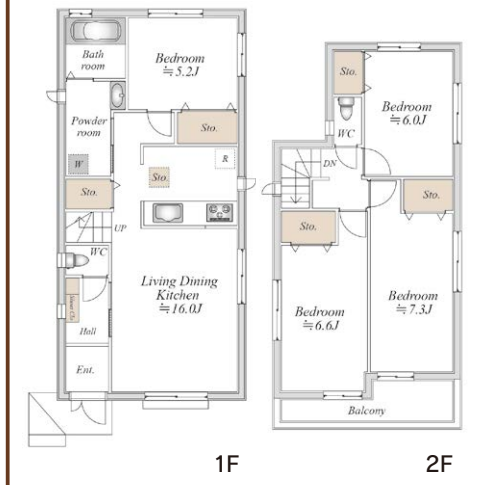

あと1棟

仙台将監 13期

4LDK!通勤・通学にも
便利な立地!都市ガス!
広々LDK!駐車2台可!

仲介手数料 無料!!

3,590万円の場合
約120万円もお得!!

1号棟 価格 **3,590**万円 (税込)
4LDK

建築確認番号:第HPA-23-03469-1号
土地面積/約136.22㎡(約41.20坪)
建物面積/約95.32㎡(約28.83坪)

- 交通**
地下鉄南北線「泉中央」駅 ……バス乗車 8分
宮城交通バス「将監八丁目」停 ……徒歩 6分
- 学区**
仙台市立将監小学校 ……徒歩 6分
仙台市立将監東中学校 ……徒歩 11分
- 周辺施設**
パリス将監西保育園 ……徒歩 5分
ザ・ビッグエクスプレス将監店 ……徒歩 6分
ファミリーマート仙台将監五丁目店 ……徒歩 8分
将監公園 ……徒歩 10分
ヨークベニマル泉将監店 ……徒歩 13分

周辺情報

物件概要

現住所/宮城県仙台市泉区将監7丁目1-65の一部
用途地域/第一種低層住居専用地域 建ぺい率/50%
都市計画/市街化区域 容積率/80%
構造規模/木造サイディング貼アスファルトシングル葺2階建
完成日/2023年8月 土地権利/所有権
設備/公営水道、公共下水、東北電力、都市ガス

価格改定しました!!

1号棟 3,590万円の場合

お支払い例
借入金額/3,490万円
返済期間/35年
地方銀行変動金利/0.65%
手付/100万円
ボーナス払いなし