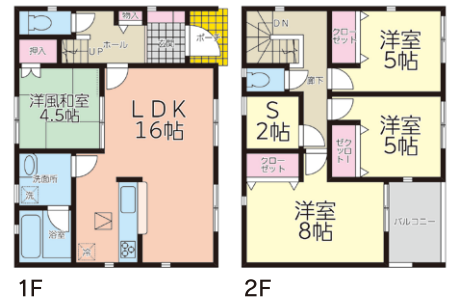

### 物件概要

現住所 / 宮城県岩沼市二木2丁目92  
 用途地域 / 商業地域 都市計画 / 市街化区域  
 構造規模 / 木造2階建 土地権利 / 所有権  
 建ぺい率 / 80% 完成日 / 2024年6月予定  
 容積率 / ①400%→279.60%(法52条2項)  
 ①400%→285.00%(法52条2項)  
 設備 / 公営水道、本下水、東北電力、オール電化

1号棟 価格 3,480万円 (税込) 4SLDK

建築確認番号: 第HPA-23-13136-1号  
 土地面積 / 約160.25㎡(約48.47坪)  
 建物面積 / 約95.58㎡(約28.91坪)

2号棟 価格 3,530万円 (税込) 4LDK

建築確認番号: 第HPA-23-13137-1号  
 土地面積 / 約255.63㎡(約77.32坪)  
 建物面積 / 約98.82㎡(約29.89坪)

【ナビ住所】宮城県岩沼市二木2丁目11-18付近