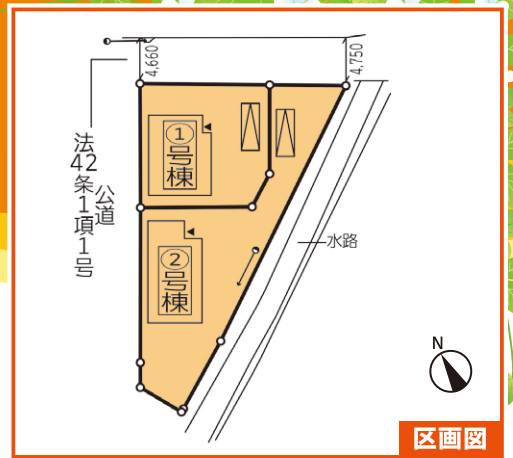

# 岩沼市二木 第3

4SLDK! 通勤・通学にも便利な立地!  
オール電化! WIC・ルーフバルコニー有!  
テレワークに最適なサービスルーム有!

区画図