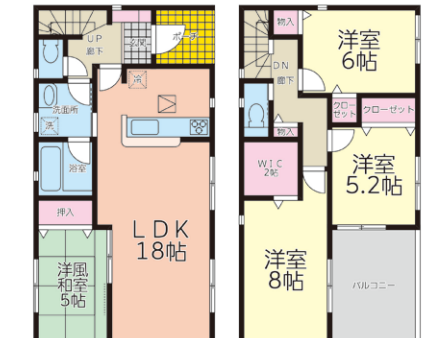

### 物件概要

現住所 / 宮城県岩沼市二木2丁目92  
 用途地域 / 商業地域 都市計画 / 市街化区域  
 構造規模 / 木造2階建 土地権利 / 所有権  
 建ぺい率 / 80% 完成日 / 2024年6月予定  
 容積率 / ①400%→279.60%(法52条2項)  
 ①400%→285.00%(法52条2項)  
 設備 / 公営水道、本下水、東北電力、オール電化

1号棟 価格 3,480万円 (税込) 4SLDK

建築確認番号: 第HPA-23-13136-1号  
 土地面積 / 約160.25㎡(約48.47坪)  
 建物面積 / 約95.58㎡(約28.91坪)

2号棟 価格 3,530万円 (税込) 4LDK

建築確認番号: 第HPA-23-13137-1号  
 土地面積 / 約255.63㎡(約77.32坪)  
 建物面積 / 約98.82㎡(約29.89坪)

【ナビ住所】宮城県岩沼市二木2丁目11-18付近